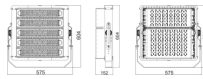

Scheda tecnica Ledvance Proiettore LED Eco High Power Nero 500W 61000lm 30D - 857 Luce del Giorno | IP65 - Simmetrico

[Visualizza il prodotto](#)

Dati tecnici

SKU	239275
EAN	4058075372610
Marca	Ledvance
Nome del fabbricante	ECOHPFLOOD 500W 857VN61000LM BKVS1
Garanzia Totale di Lampadadiretta	5 anni
Vita Media Utile (ora)	100000

Informazioni tecniche

Tecnologia	LED Integrato
Potenza Lampada	500
Sostituto (Watt)	600
Voltaggio (V)	220-240
Dimmerabile	Non dimmerabile
Codice Colore	857 Bianco Freddo
Colore della Luce (Kelvin)	5700 Bianco Freddo
Indice di Resa Cromatica (Ra)	80-89 - Buona resa cromatica
Colore Chiaro	Bianco
Impostazione del Colore	Colore unico
Flusso Luminoso (Lumen)	61000
Efficienza (Lm/W)	122
Angolo del Fascio luminoso (gradi)	30
Fattore Potenza	>0.90

Dimensioni

Lunghezza (mm)	575
Larghezza (mm)	604
Altezza (mm)	152

Informazioni sul sensore

Tipo di sensore

Nessun sensore

Perché scegliere Lampadadiretta?

Specialista dell'illuminazione

Piani di illuminazione **personalizzati**